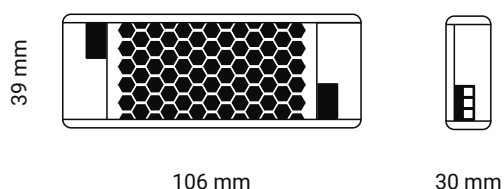

Mini

Complementi indispensabili grazie ai quali le sorgenti luminose possono conferire agli ambienti un'illuminazione efficiente e performante.

Caratteristiche generali	
Codice articolo	IPD3624
Potenza	36W
Ampere	1,5
Ventola	No